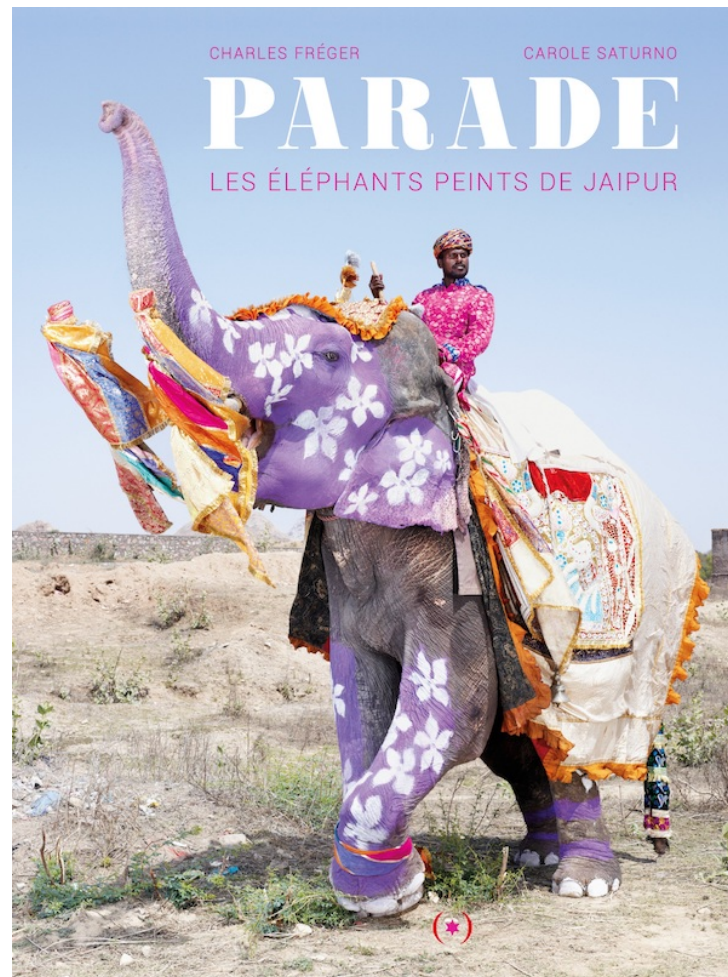

PRIX

facile
à lire
BRETAGNE

BALADE SONORE

« Flashez le QRCode et écoutez »

(installez une application sur votre téléphone ou tablette, si besoin)

Extrait n°1

Extrait n°2

Extrait n°3

(Extraits enregistrés par l'association de Théâtre Eveil Triskel Betton)

PRIX

facile
à lire
BRETAGNE

BALADE SONORE

« Flashez le QRCode et écoutez »

(installez une application sur votre téléphone ou tablette, si besoin)

Extrait n°1

(Extrait enregistré par la résidence de La Lande Betton)

PRIX

facile
à lire
BRETAGNE

BALADE SONORE

« Flashez le QRCode et écoutez »

(installez une application sur votre téléphone ou tablette, si besoin)

Extrait n°1

Extrait n°2

(Extraits enregistrés par la résidence de La Lande Betton)

PRIX

facile
à lire
BRETAGNE

BALADE SONORE

« Flashez le QRCode et écoutez »

(installez une application sur votre téléphone ou tablette, si besoin)